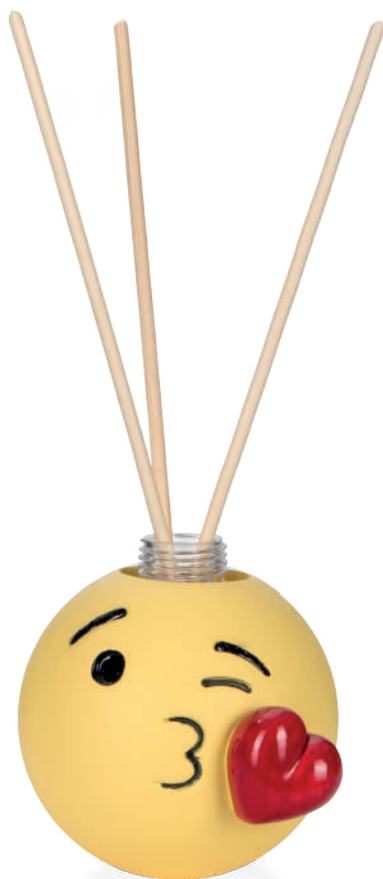

PORTAPENNE
MA645/GP
Ø cm 6

PORTAPENNE
MA655/GP
Ø cm 9

Questi articoli possono essere ordinati anche su base argentata

PROFUMATORE
MA660/G **MA750/G**
 Ø cm 6 Ø cm 9

PROFUMATORE
MA661/G **MA751/G**
 Ø cm 6 Ø cm 9

PROFUMATORE
MA662/G **MA752/G**
 Ø cm 6 Ø cm 9

PROFUMATORE
MA663/G **MA753/G**
 Ø cm 6 Ø cm 9

PROFUMATORE
MA664/G **MA754/G**
 Ø cm 6 Ø cm 9

PROFUMATORE
MA665/G **MA755/G**
 Ø cm 6 Ø cm 9

EMOJI GIALLO SOFT TOUCH