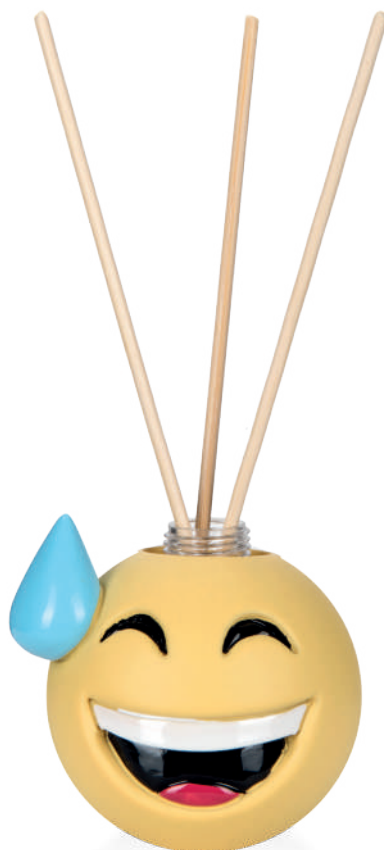

PORTAPENNE
MA645/GP
Ø cm 6

PORTAPENNE
MA655/GP
Ø cm 9

Questi articoli possono essere ordinati anche su base argentata

PROFUMATORE
MA660/G **MA750/G**
 Ø cm 6 Ø cm 9

PROFUMATORE
MA661/G **MA751/G**
 Ø cm 6 Ø cm 9

PROFUMATORE
MA662/G **MA752/G**
 Ø cm 6 Ø cm 9

PROFUMATORE
MA663/G **MA753/G**
 Ø cm 6 Ø cm 9

PROFUMATORE
MA664/G **MA754/G**
 Ø cm 6 Ø cm 9

PROFUMATORE
MA665/G **MA755/G**
 Ø cm 6 Ø cm 9

EMOJI GIALLO SOFT TOUCH