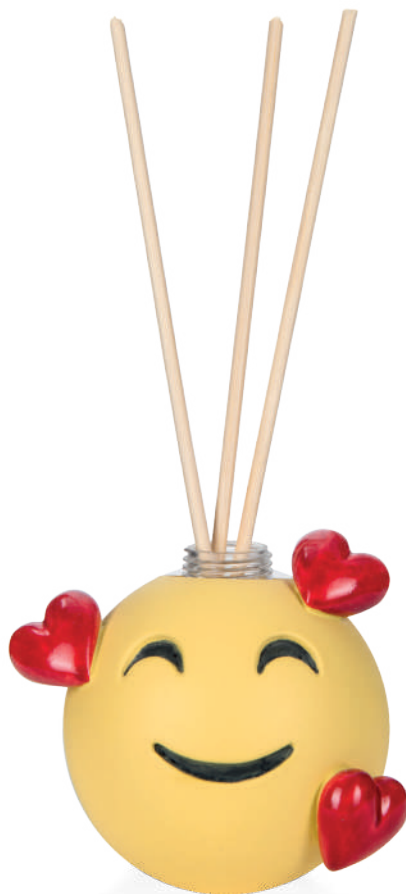

PORTAPENNE
MA645/GP
Ø cm 6

PORTAPENNE
MA655/GP
Ø cm 9

Questi articoli possono essere ordinati anche su base argentata

PROFUMATORE
MA660/G **MA750/G**
 Ø cm 6 Ø cm 9

PROFUMATORE
MA661/G **MA751/G**
 Ø cm 6 Ø cm 9

PROFUMATORE
MA662/G **MA752/G**
 Ø cm 6 Ø cm 9

PROFUMATORE
MA663/G **MA753/G**
 Ø cm 6 Ø cm 9

PROFUMATORE
MA664/G **MA754/G**
 Ø cm 6 Ø cm 9

PROFUMATORE
MA665/G **MA755/G**
 Ø cm 6 Ø cm 9

EMOJI GIALLO SOFT TOUCH