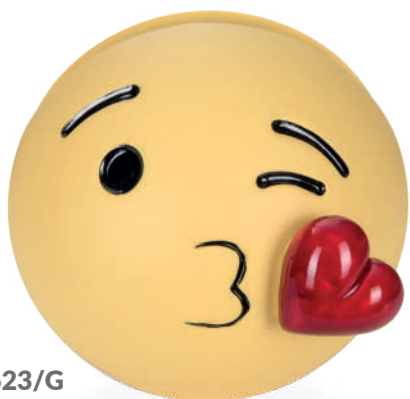

MA622/G
PORTALETTERE
Ø cm 9

MA623/G
PORTALETTERE
Ø cm 9