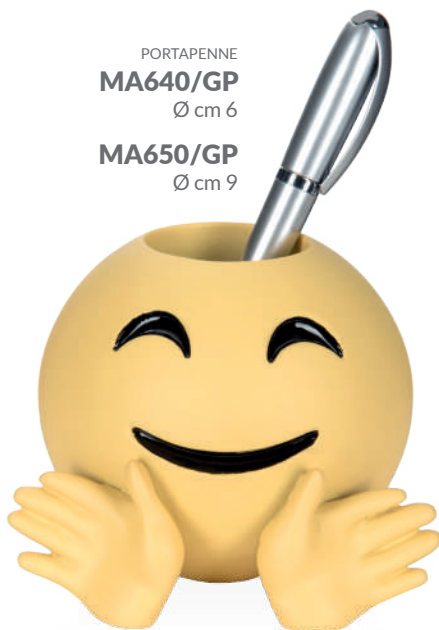

MA631/G
Ø cm 6

MA633/G
PORTABIGLIETTI
Ø cm 6

MA632/G
PORTABIGLIETTI
Ø cm 6

MA635/G
PORTABIGLIETTI
Ø cm 6

MA634/G
PORTABIGLIETTI
Ø cm 6

EMOJI GIALLO SOFT TOUCH

PORTAPENNE
MA640/GP
Ø cm 6

PORTAPENNE
MA650/GP
Ø cm 9