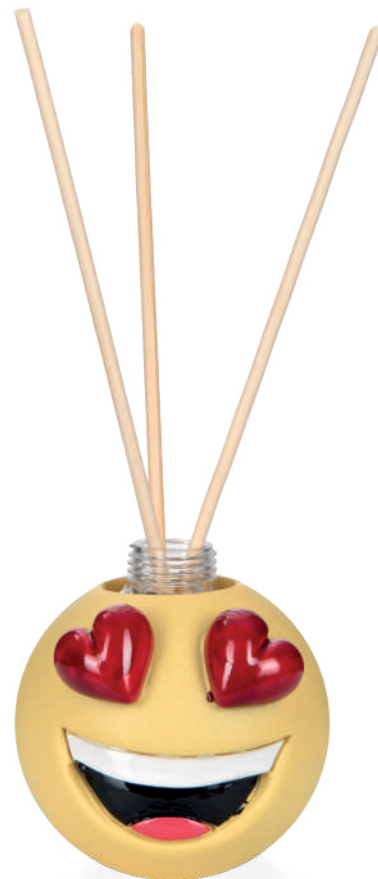

PORTAPENNE
MA645/GP
Ø cm 6

PORTAPENNE
MA655/GP
Ø cm 9

Questi articoli possono essere ordinati anche su base argentata

PROFUMATORE
MA660/G **MA750/G**
 Ø cm 6 Ø cm 9

PROFUMATORE
MA661/G **MA751/G**
 Ø cm 6 Ø cm 9

PROFUMATORE
MA662/G **MA752/G**
 Ø cm 6 Ø cm 9

PROFUMATORE
MA663/G **MA753/G**
 Ø cm 6 Ø cm 9

PROFUMATORE
MA664/G **MA754/G**
 Ø cm 6 Ø cm 9

PROFUMATORE
MA665/G **MA755/G**
 Ø cm 6 Ø cm 9

EMOJI GIALLO SOFT TOUCH